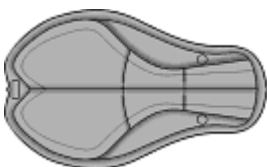

Nejdůležitější vlastnosti:

Elastický materiál z mikrovlákna s permanentní antibakteriální úpravou | perineální oblast speciálně navržena pro pánskou anatomii | snadná údržba, praní na 40°C