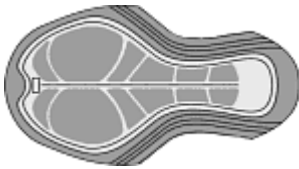

▼ Elastic EVO Air

Víceúrovňové elastické sedlo řady ELASTIC<->INTERFACE TECHNOLOGY® s futuristickým designem.

Bylo vyvinuto tak, aby garantovalo výbornou úroveň ochrany a pohodlí. Díky extrémně měkkým bočním křídélkům a excelentnímu střihu poskytuje vysokou úroveň svobody pohybu.

Nejdůležitější vlastnosti:

Perforovaná pěna pro maximální ventilaci | více úrovní sedla | elastický materiál z mikrovlákna s permanentní antibakteriální úpravou | perineální oblast speciálně navržena pro pánskou anatomii | snadná údržba, praní na 40°C