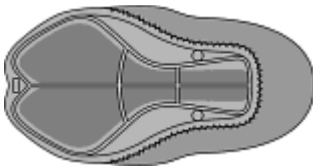

Stupeň pohodlí a ochrany:

▾ Elastic PRO plus

Víceúrovňové elastické sedlo řady ELASTIC<>INTERFACE TECHNOLOGY®.
Toto sedlo bylo speciálně vyvinuto, aby poskytovalo co nejlepší úroveň ochrany a komfortu během nošení.

Nejdůležitější vlastnosti:

Elastický materiál z mikrovlákna s permanentní antibakteriální úpravou | velký elastický přední díl | perineální oblast speciálně navržena pro pánskou anatomii | snadná údržba, praní na 40°C