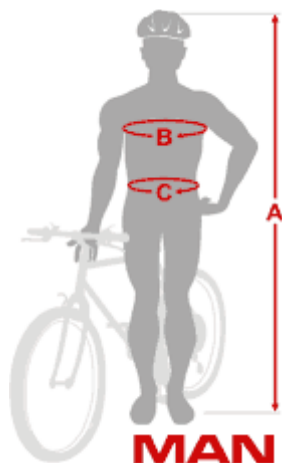

Pánské velikosti

V tabulce jsou uvedeny základní hodnoty naší velikostní řady **pánského** cyklistického oblečení.

		S/3	M/4	L/5	XL/6	XXL/7	3XL/8
A	výška postavy (cm)	165-170	170-175	175-180	180-185	185-188	188-191
B	obvod hrudníku (cm)	88-92	92-96	96-100	100-106	106-112	112-118
C	obvod pasu (cm)	76-80	80-84	84-88	88-94	94-100	100-106